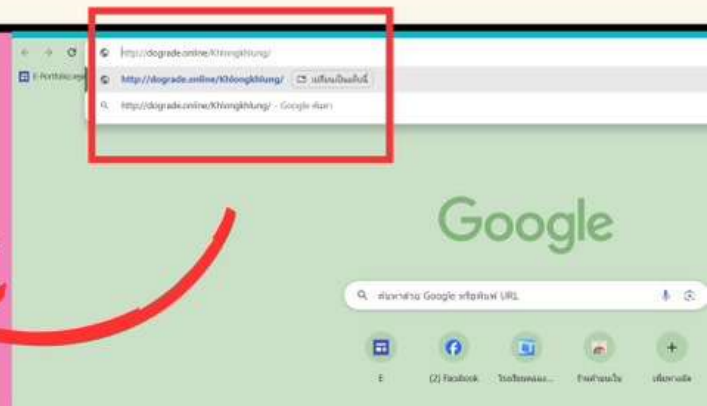

ขั้นตอนการดูเกรดออนไลน์

โรงเรียนคลองขลุงราชสุวรรณรังสรรค์

01. เข้าเว็บไซต์โดยการพิมพ์ชื่อเว็บไซต์
<http://dograde.online/Khlongkhlong/>

02. เข้าเว็บไซต์ GOOGLE.COM จากนั้นพิมพ์คำว่า ดูเกรดออนไลน์โรงเรียนคลองขลุงราชสุวรรณรังสรรค์