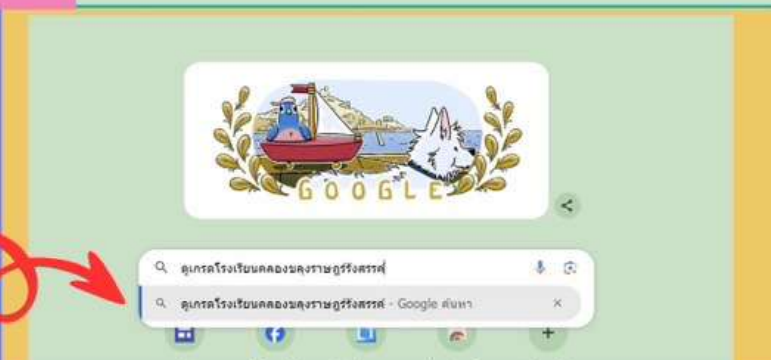

ขั้นตอนการดูเกรดออนไลน์

โรงเรียนคลองขลุงราชสุวรรณรังสรรค์

01. เข้าเว็บไซต์โดยการพิมพ์ชื่อเว็บไซต์
<http://dograde.online/Khlongkhlong/>

02. เข้าเว็บไซต์ GOOGLE.COM จากนั้นพิมพ์คำว่า ดูเกรดออนไลน์โรงเรียนคลองขลุงราชสุวรรณรังสรรค์

หมายเหตุ การเข้าวิธีที่ 1 และวิธีที่ 2 จะปรากฏเว็บไซต์ที่เหมือนกัน ดังนี้

03. ใส่รหัสประจำตัวนักเรียน เช่น 16705
 ใส่วัน/เดือน/ปีเกิด เช่น 13/09/2553

04. เลือกปีและภาคเรียนที่ต้องการดูเกรด
 ปี1ภาค1 หมายถึง ม.1 ภาคเรียนที่ 1