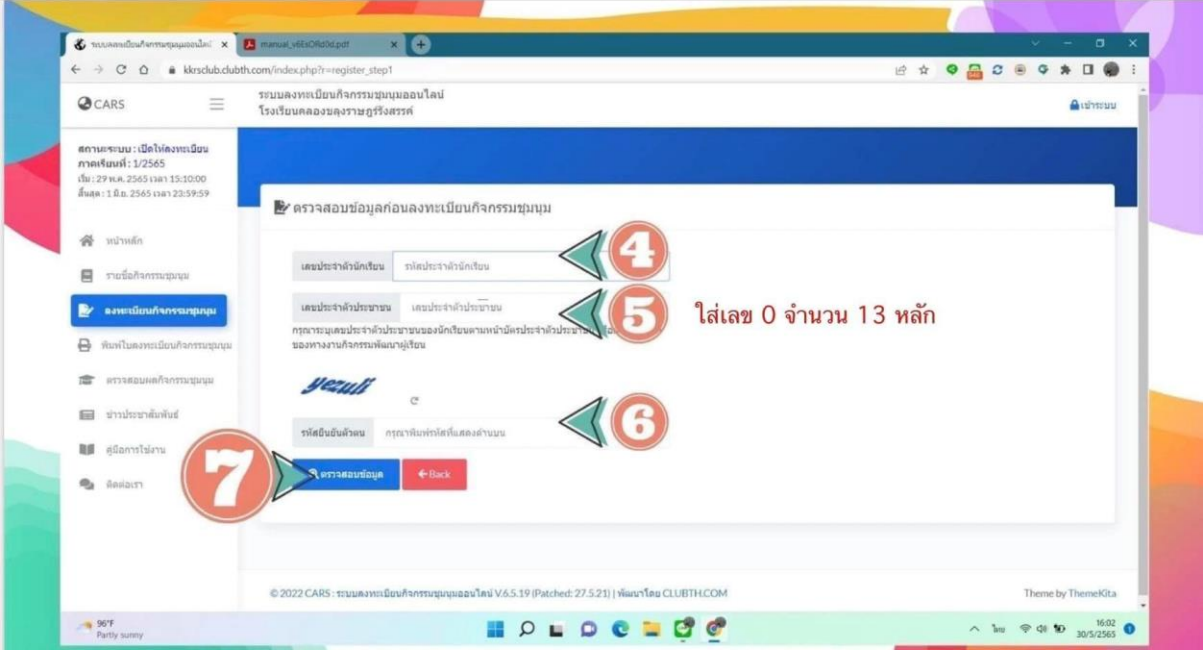

เข้าไปที่เว็บไซต์

<https://kkrclub.clubth.com>

หรือ

เข้าไปที่เว็บไซต์
<https://www.kkrs.ac.th>

ตัวอย่าง

กิจกรรม

ชุมนุมนักศึกษาวิชาทหาร

สมาชิกปัจจุบัน

1 คน

วาง 61 ที่นั่ง
ลงทะเบียนเลือกชุมนุมนี้

เฉพาะ นศท.

จำนวนที่รับ

รับ 62 คน

ระบบลงทะเบียนกิจกรรมชุมนุมออนไลน์
โรงเรียนคลองขลุงราชรัฐจังหวัดสุพรรณบุรี

kkrclub.clubth.com เหนือว่า
นี่คือระบบลงทะเบียนกิจกรรมชุมนุมออนไลน์ของโรงเรียนราชรัฐ จังหวัดสุพรรณบุรี
หากคลิก OK แล้ว มันก็จะไม่สามารถแก้ไขหรือเลือกกิจกรรมชุมนุมอื่นได้
กรุณาตรวจสอบให้ถูกต้องก่อนกดปุ่มยืนยันข้อมูล