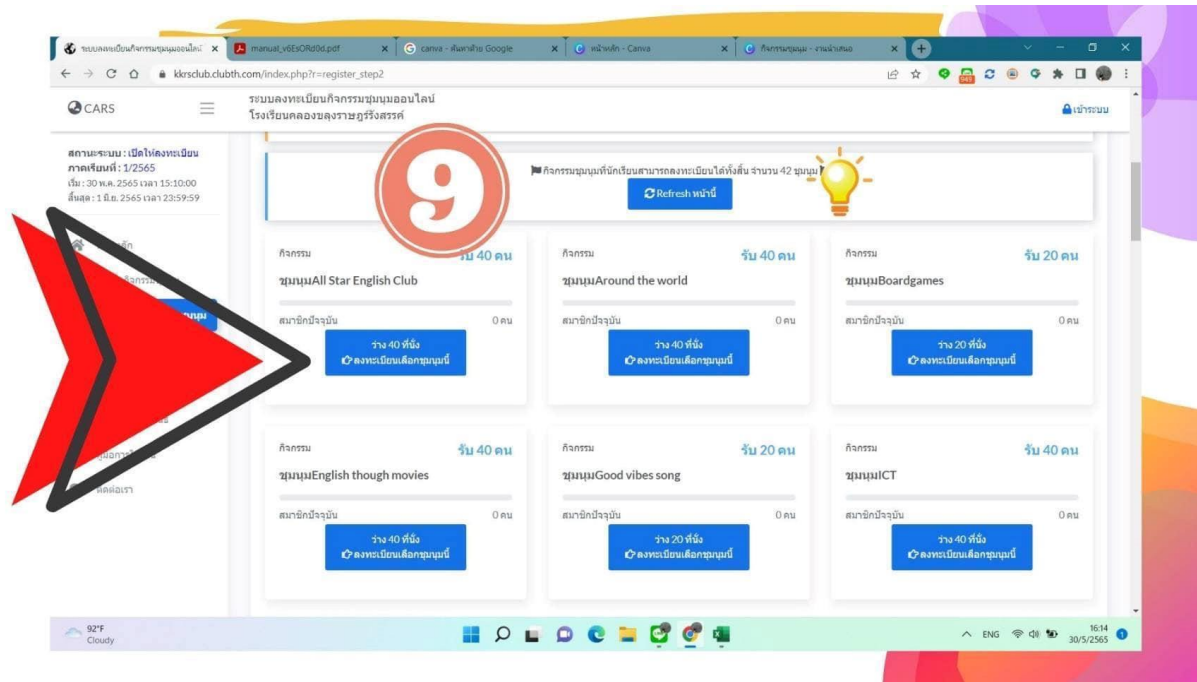

เข้าไปที่เว็บไซต์

<https://kkrclub.clubth.com>

หรือ

เข้าไปที่เว็บไซต์
<https://www.kkrs.ac.th>

ตัวอย่าง

กิจกรรม

ชุมนุมนักศึกษาวิชาทหาร

สมาชิกปัจจุบัน

1 คน

วาง 61 ที่นั่ง
ลงทะเบียนเลือกชุมนุมนี้

เฉพาะ นศท.

จำนวนที่รับ

รับ 62 คน

ระบบลงทะเบียนกิจกรรมชุมนุมออนไลน์
โรงเรียนคลองขลุงราชรัฐจังหวัดสุพรรณบุรี

kkrclub.clubth.com เหนือว่า
นี่คือระบบลงทะเบียนกิจกรรมชุมนุมออนไลน์ของโรงเรียนราชรัฐ จังหวัดสุพรรณบุรี
หากคลิก OK แล้ว มันก็จะไม่สามารถแก้ไขหรือเลือกกิจกรรมชุมนุมอื่นได้
กรุณาตรวจสอบให้ถูกต้องก่อนกดปุ่มยืนยันข้อมูล