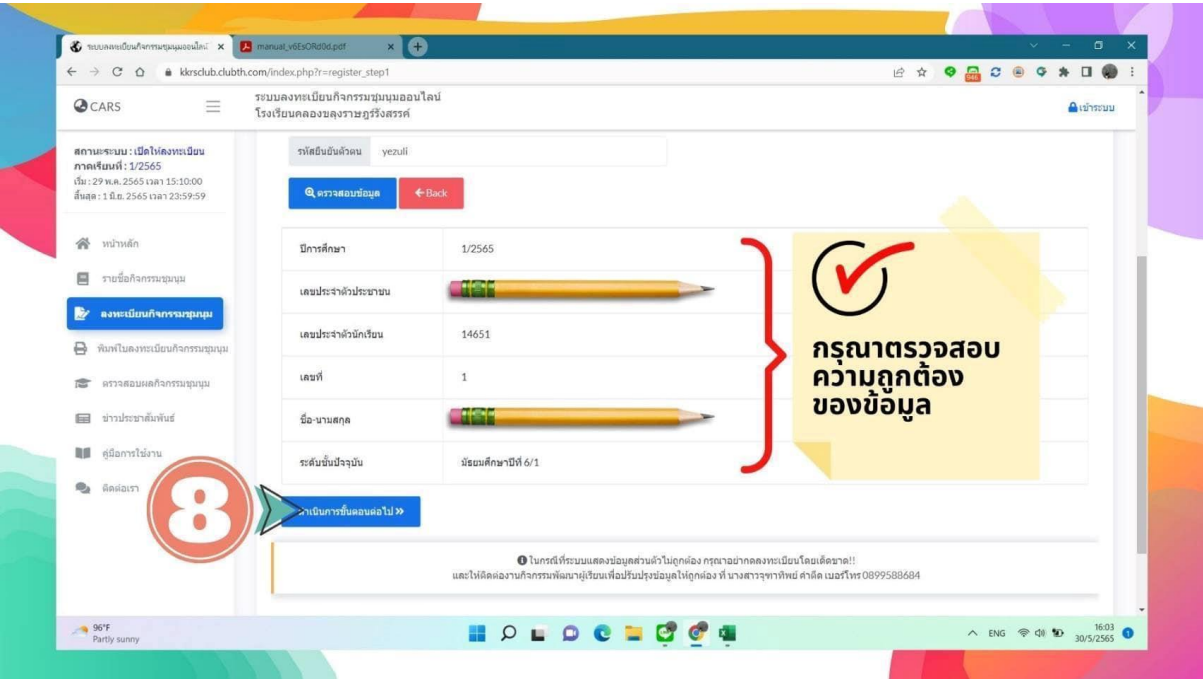

เข้าไปที่เว็บไซต์

<https://kkrclub.clubth.com>

หรือ

เข้าไปที่เว็บไซต์
<https://www.kkrs.ac.th>

ตัวอย่าง

กิจกรรม

ชุมนุมนักศึกษาวิชาทหาร

สมาชิกปัจจุบัน

1 คน

วาง 61 ที่นั่ง
ลงทะเบียนเลือกชุมนุมนี้

เฉพาะ นศท.

จำนวนที่รับ

รับ 62 คน

ระบบลงทะเบียนกิจกรรมชุมนุมออนไลน์
โรงเรียนคลองขลุงราชรัฐจังหวัดสุพรรณบุรี

kkrclub.clubth.com เหนือว่า
นี่คือระบบลงทะเบียนกิจกรรมชุมนุมออนไลน์ของโรงเรียนราชรัฐ จังหวัดสุพรรณบุรี
หากคลิก OK แล้ว มันก็จะไม่สามารถแก้ไขหรือเลือกกิจกรรมชุมนุมอื่นได้
กรุณาตรวจสอบให้ถูกต้องก่อนกดปุ่มยืนยันข้อมูล