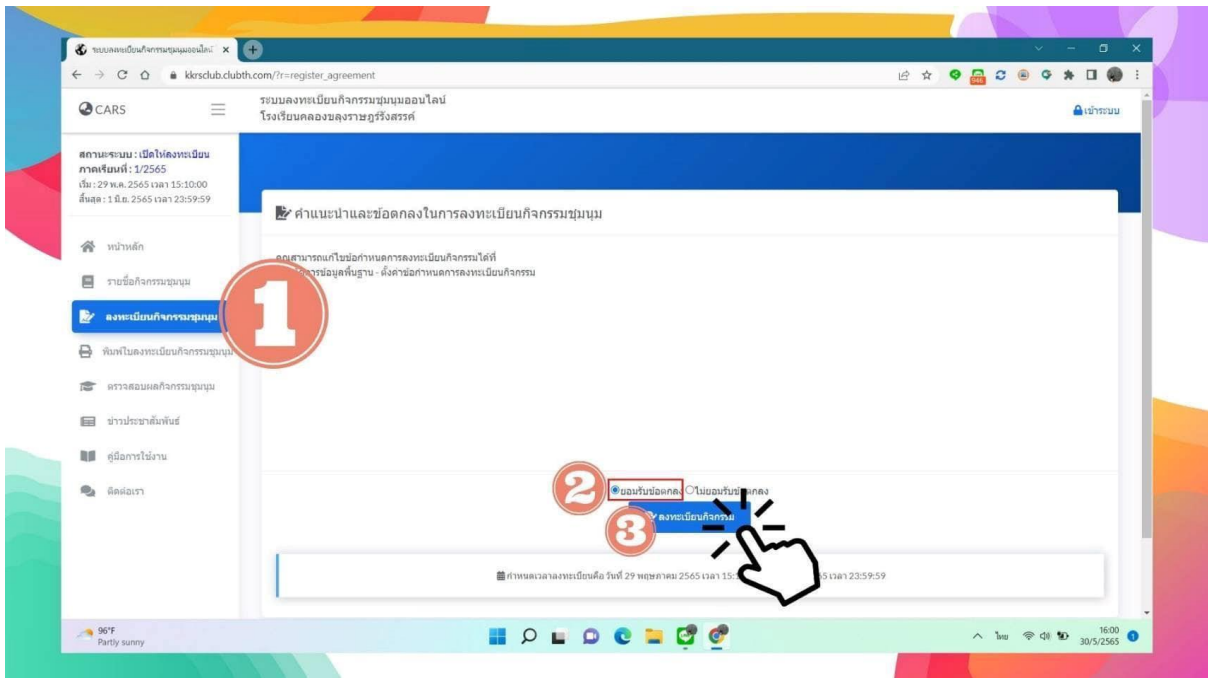

คู่มือการใช้งาน ระบบการเลือกกิจกรรมชุมนุม

กิจกรรมพัฒนาผู้เรียน
โรงเรียนคลองขลุงราษฎร์รังสรรค์

แนวปฏิบัติสำหรับนักเรียน โรงเรียนนี้คลองขลุงราษฎร์รังสรรค์

ในการลงทะเบียนกิจกรรมชุมนุม
ด้วยระบบออนไลน์
ภาคเรียนที่ 1 ปีการศึกษา 2567

เข้าไปที่เว็บไซต์

<https://kkrclub.clubth.com>

หรือ

เข้าไปที่เว็บไซต์
<https://www.kkrs.ac.th>

ตัวอย่าง

กิจกรรม

ชุมนุมนักศึกษาวิชาทหาร

สมาชิกปัจจุบัน

1 คน

วาง 61 ที่นั่ง
ลงทะเบียนเลือกชุมนุมนี้

เฉพาะ นศท.

จำนวนที่รับ

รับ 62 คน

ระบบลงทะเบียนกิจกรรมชุมนุมออนไลน์
โรงเรียนคลองขลุงราชรัฐจังหวัดสุพรรณบุรี

kkrclub.clubth.com เหนือว่า
นี่คือระบบลงทะเบียนกิจกรรมชุมนุมออนไลน์ของโรงเรียนราชรัฐ จังหวัดสุพรรณบุรี
หากคลิก OK แล้ว มันก็จะไม่สามารถแก้ไขหรือเลือกกิจกรรมชุมนุมอื่นได้
กรุณาตรวจสอบให้ถูกต้องก่อนกดปุ่มยืนยันข้อมูล