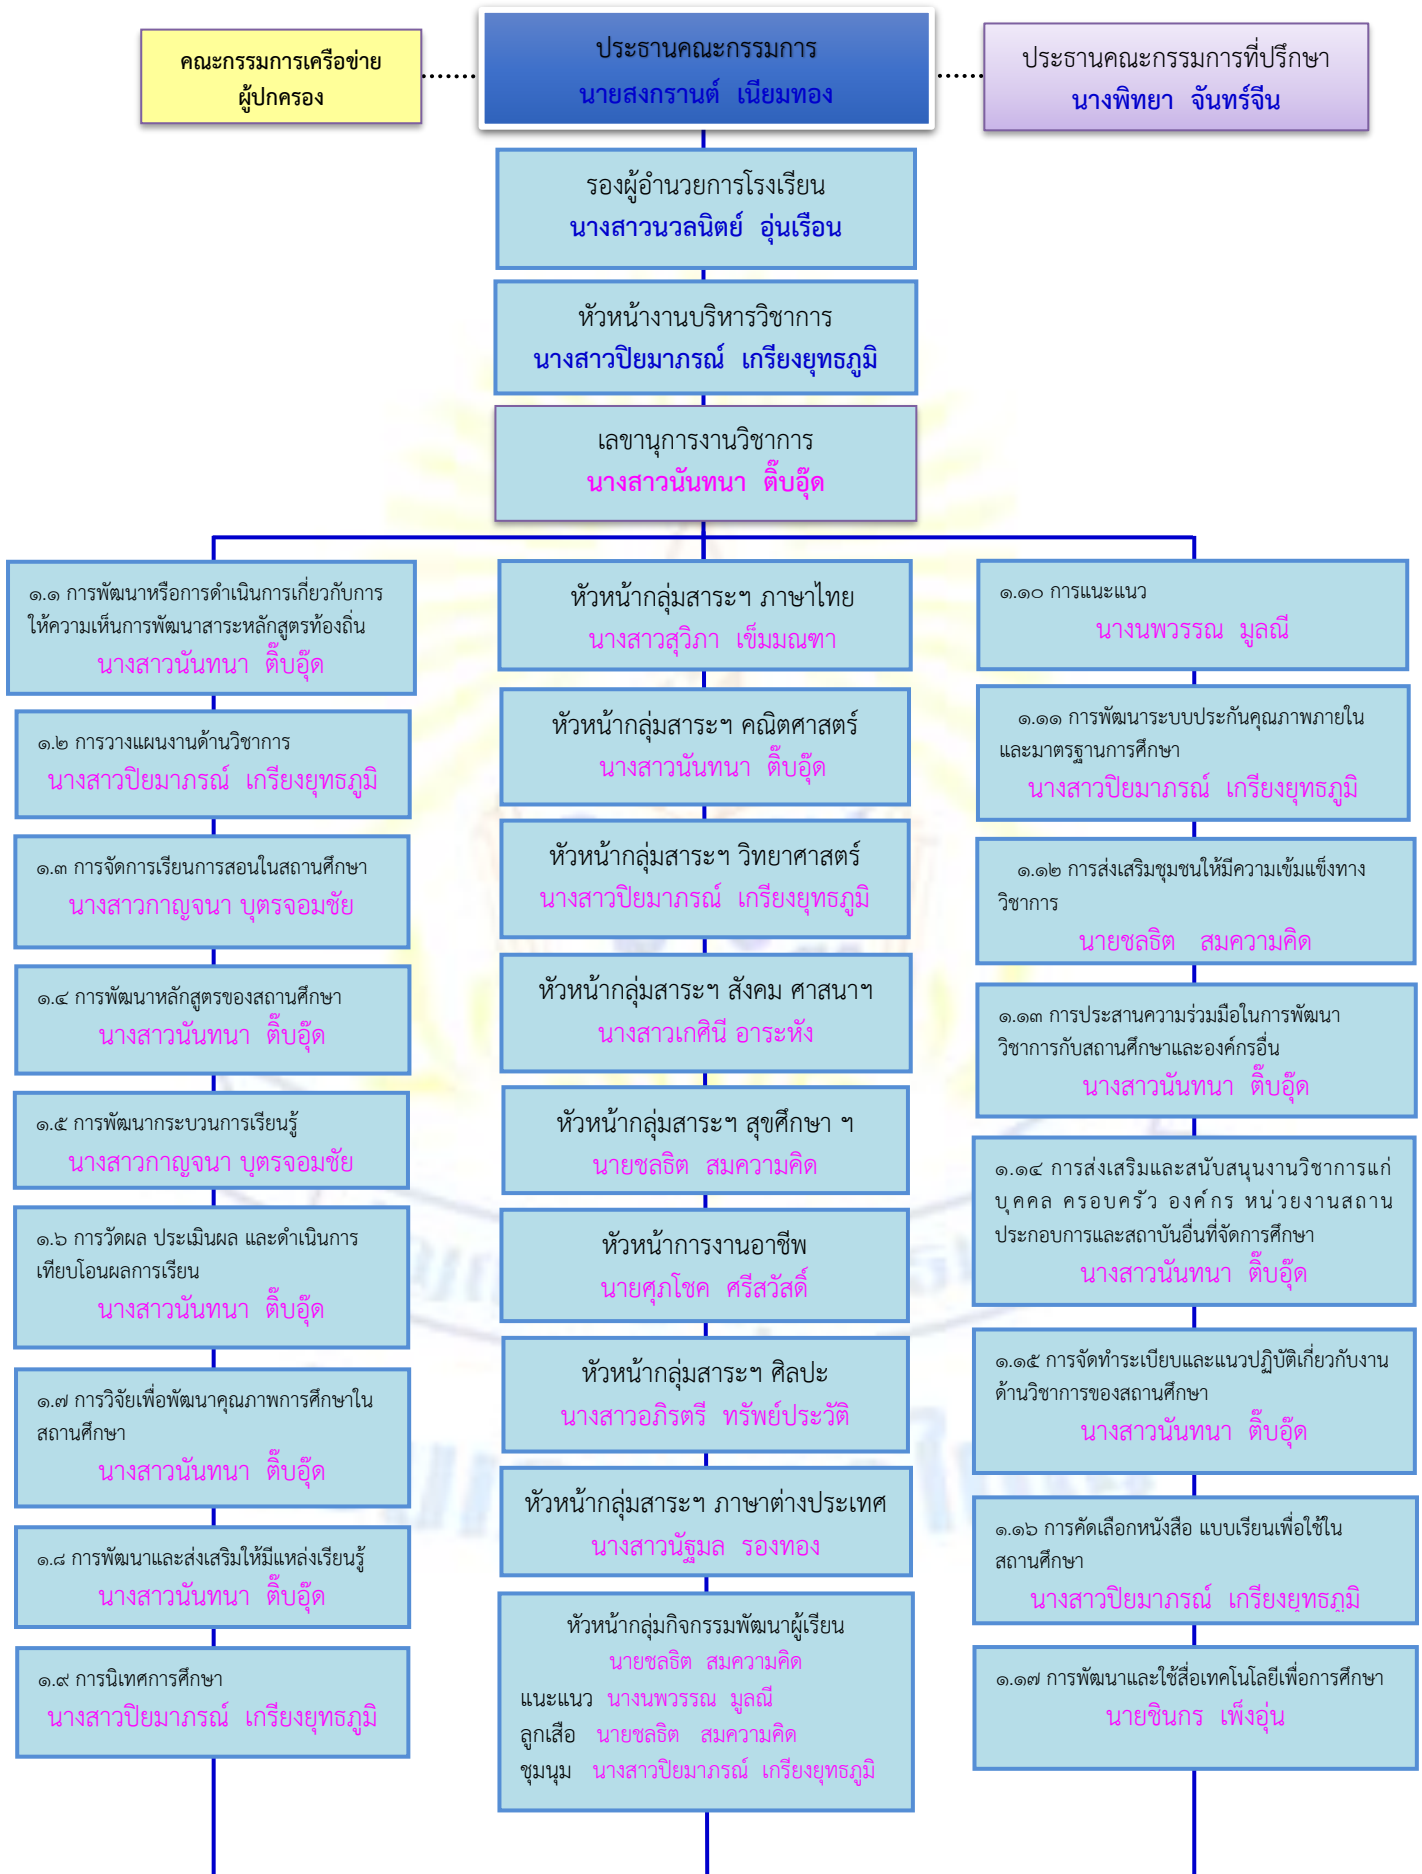

แผนผังโครงสร้างการแบ่งส่วนราชการของโรงเรียนวัดใหญ่

โครงสร้างและรายละเอียดบริหารงานวิชาการ

โครงสร้างและรายละเอียดการบริหารงานงบประมาณ

โครงสร้างและรายละเอียดการบริหารงานบุคคล

โครงสร้างและรายละเอียดการบริหารงานบริหารทั่วไป