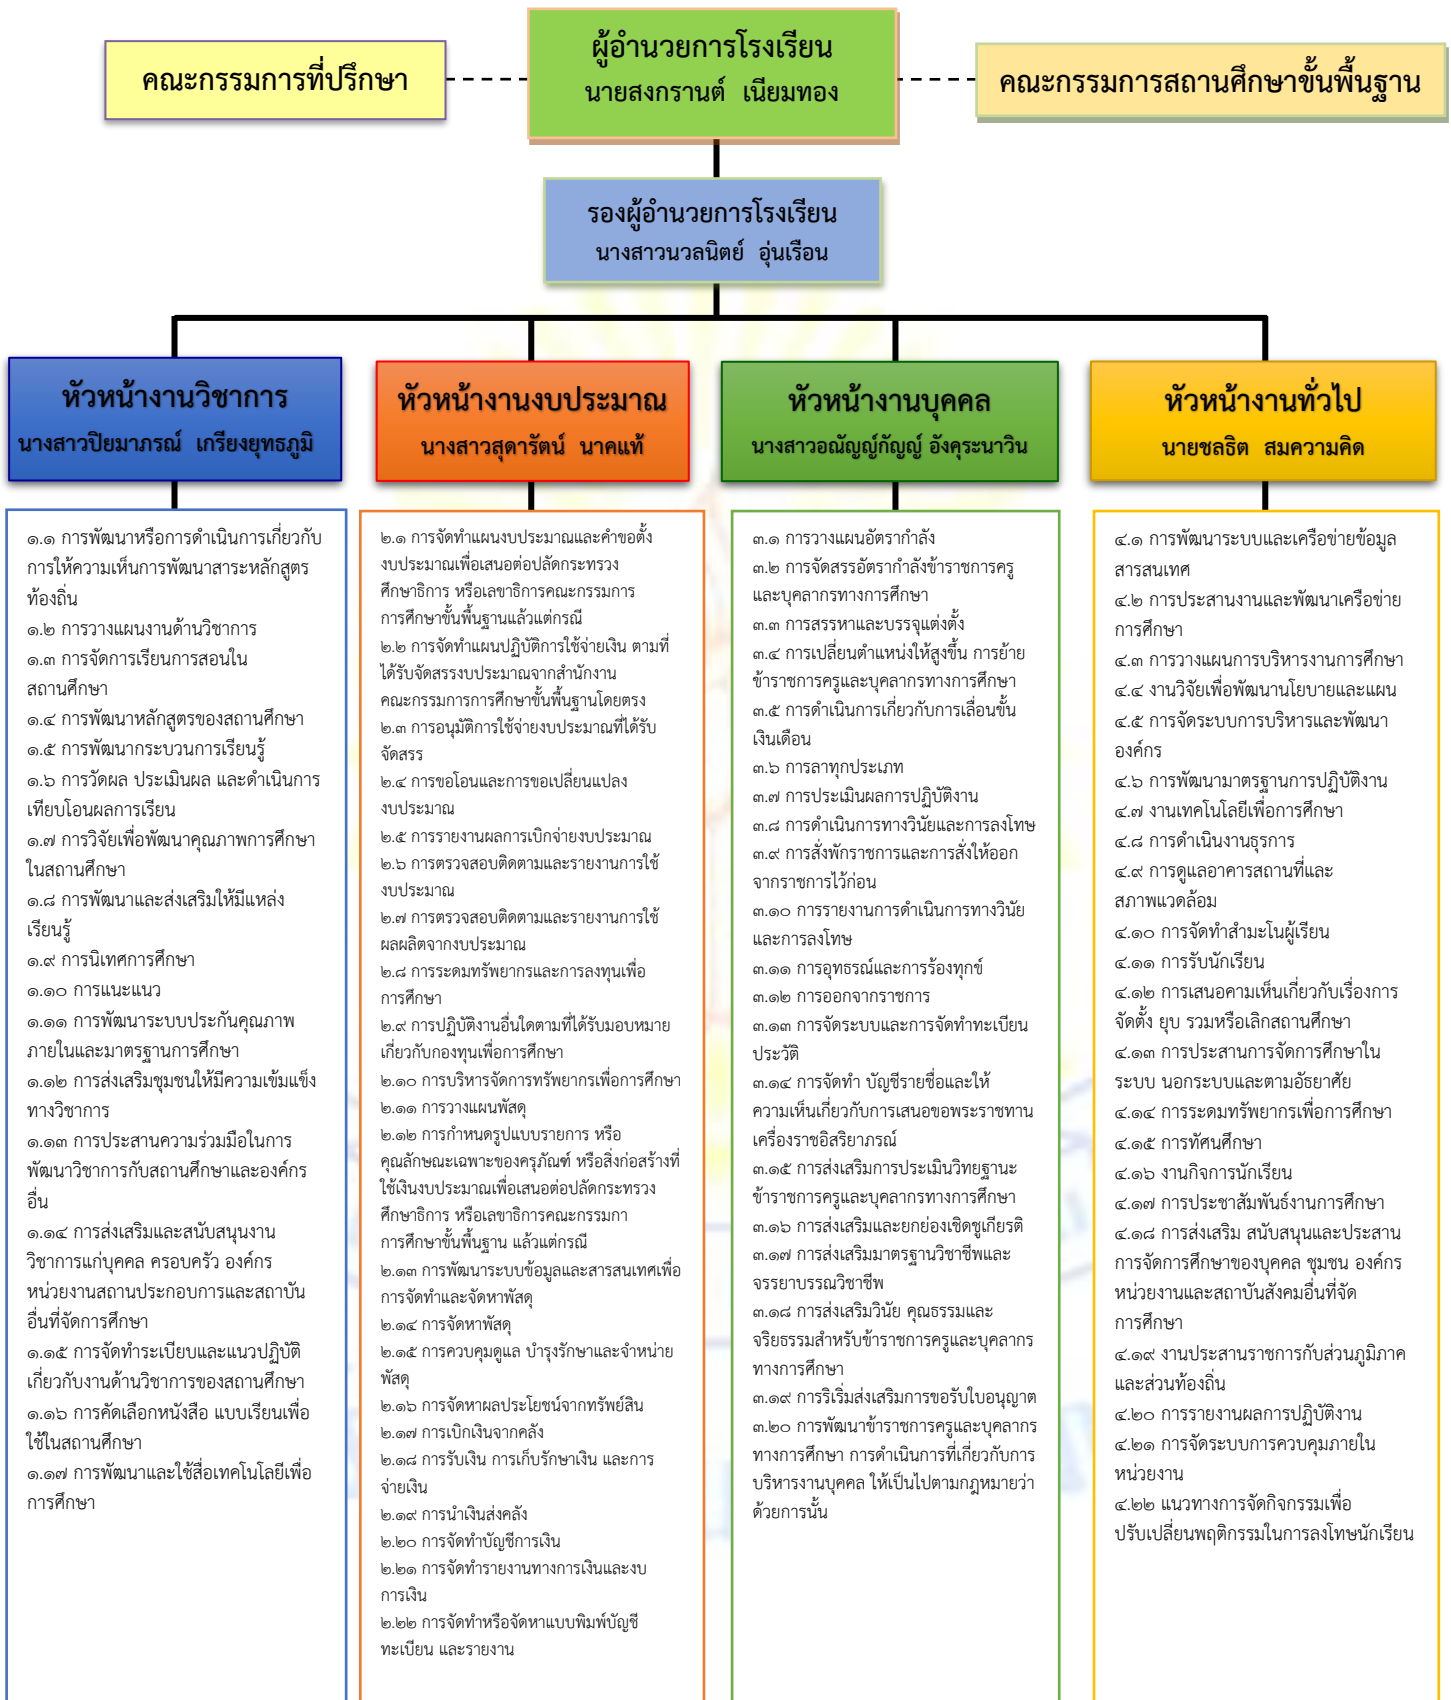

แผนผังโครงสร้างการแบ่งส่วนราชการของโรงเรียนวัดใหญ่

โครงสร้างและรายละเอียดบริหารงานวิชาการ

โครงสร้างและรายละเอียดการบริหารงานงบประมาณ

โครงสร้างและรายละเอียดการบริหารงานบุคคล

โครงสร้างและรายละเอียดการบริหารงานบริหารทั่วไป