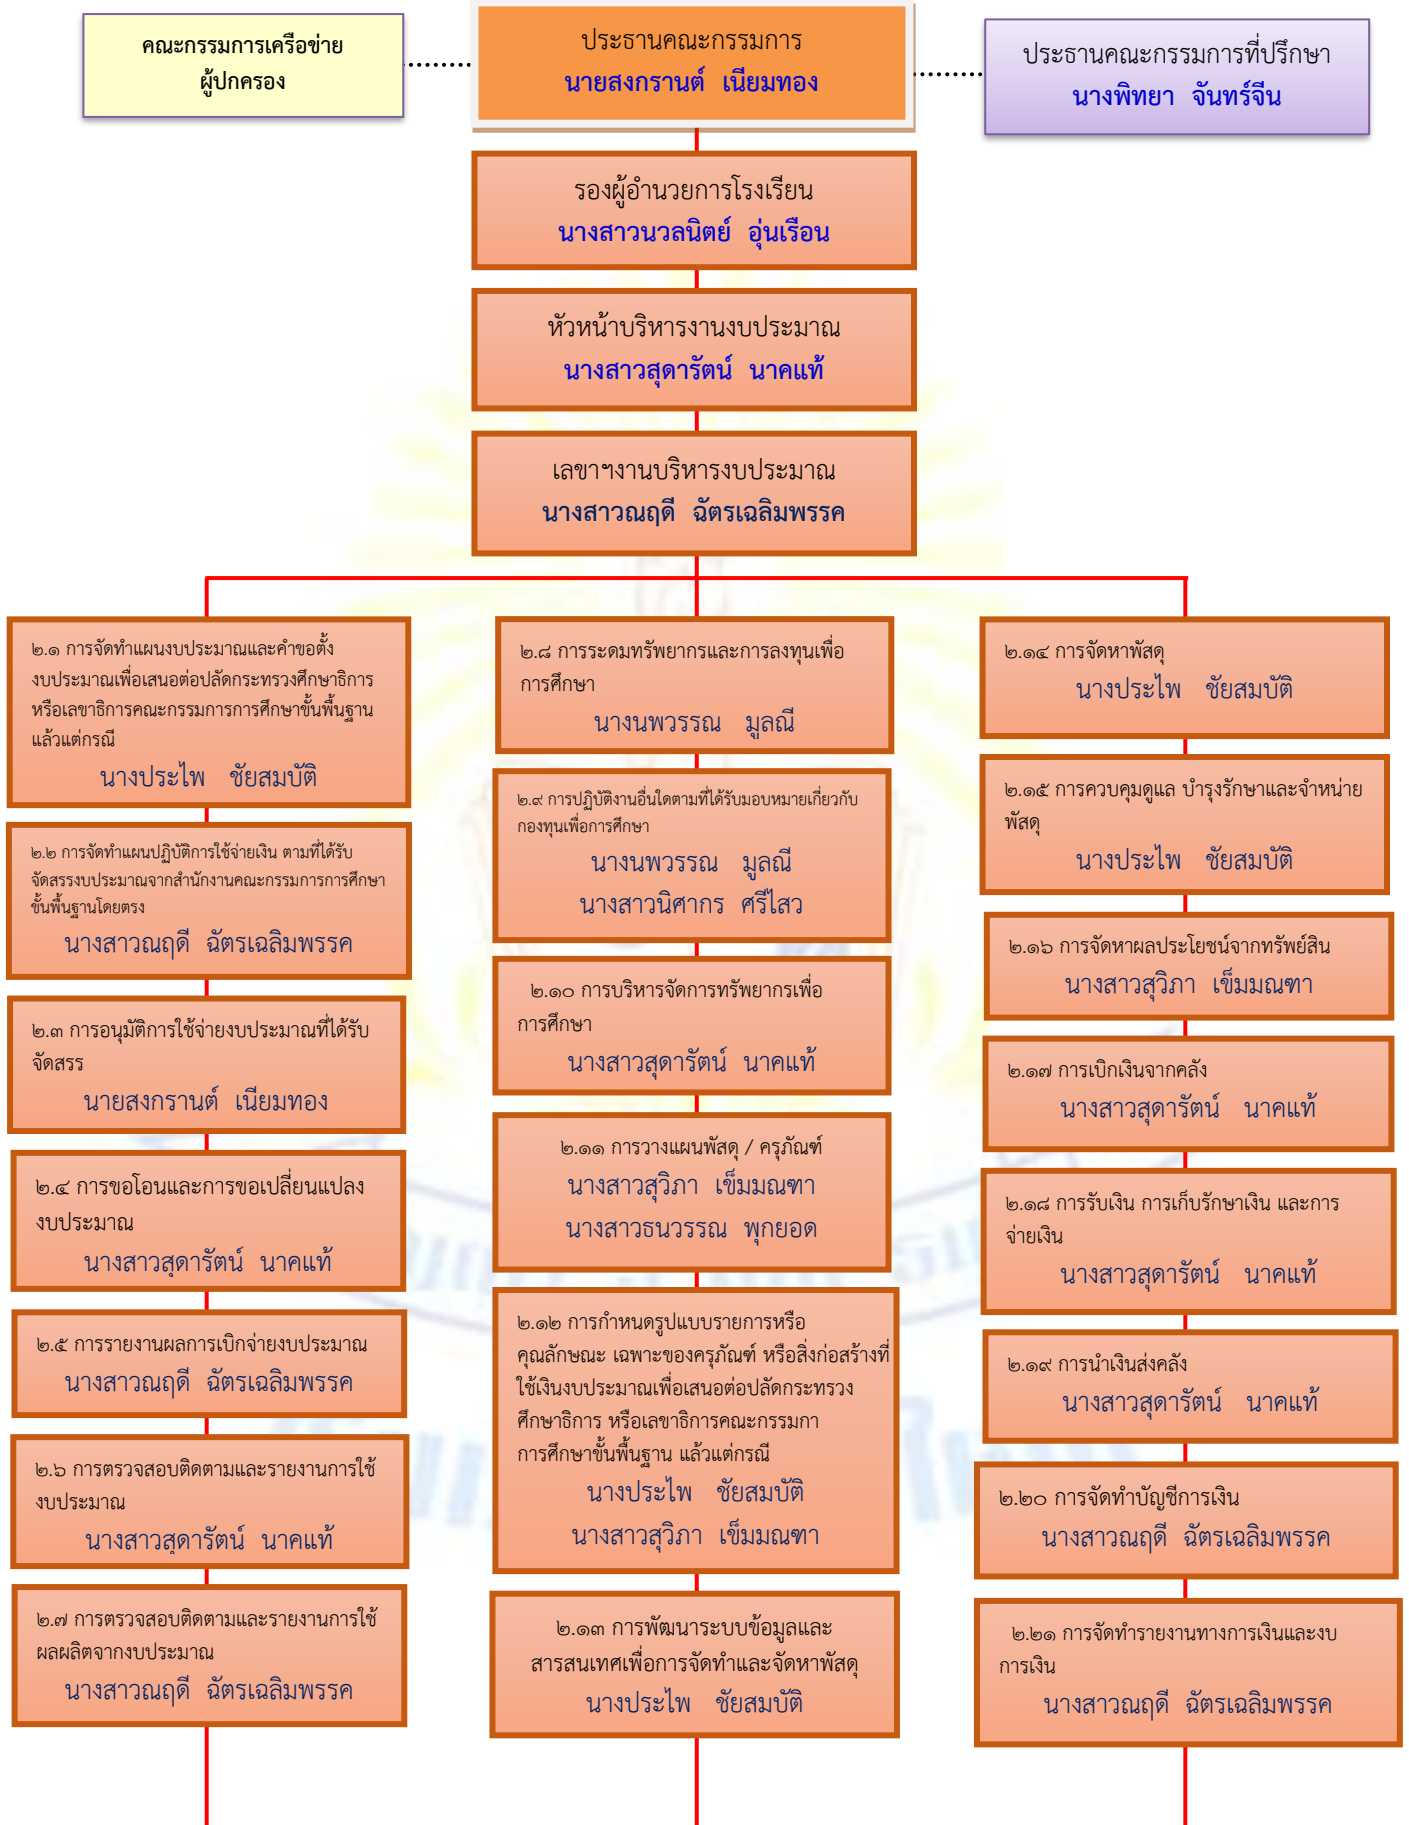

แผนผังโครงสร้างการแบ่งส่วนราชการของโรงเรียนวัดใหญ่

โครงสร้างและรายละเอียดบริหารงานวิชาการ

โครงสร้างและรายละเอียดการบริหารงานงบประมาณ

โครงสร้างและรายละเอียดการบริหารงานบุคคล

โครงสร้างและรายละเอียดการบริหารงานบริหารทั่วไป