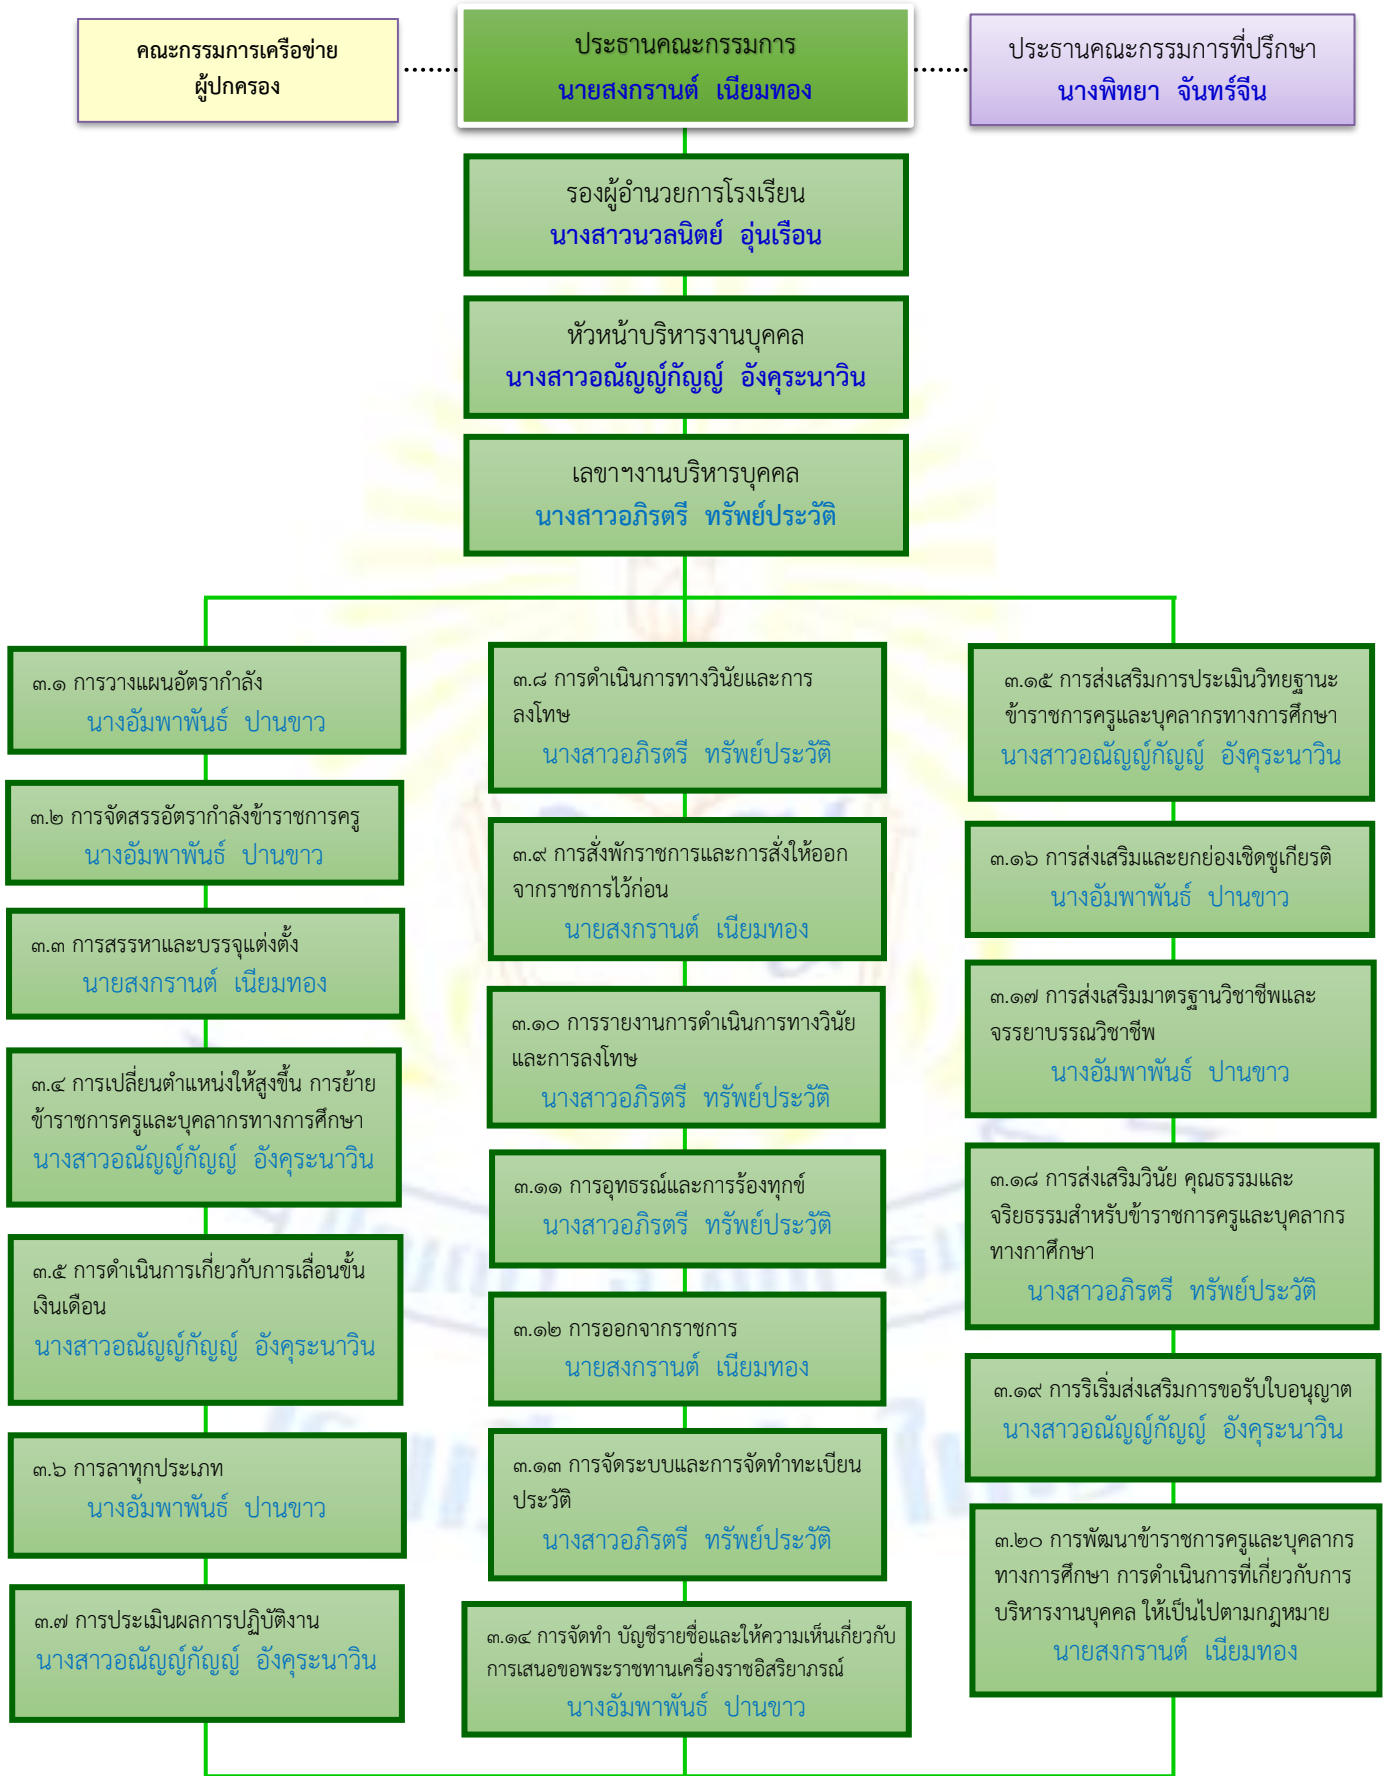

แผนผังโครงสร้างการแบ่งส่วนราชการของโรงเรียนวัดใหญ่

โครงสร้างและรายละเอียดบริหารงานวิชาการ

โครงสร้างและรายละเอียดการบริหารงานงบประมาณ

โครงสร้างและรายละเอียดการบริหารงานบุคคล

โครงสร้างและรายละเอียดการบริหารงานบริหารทั่วไป