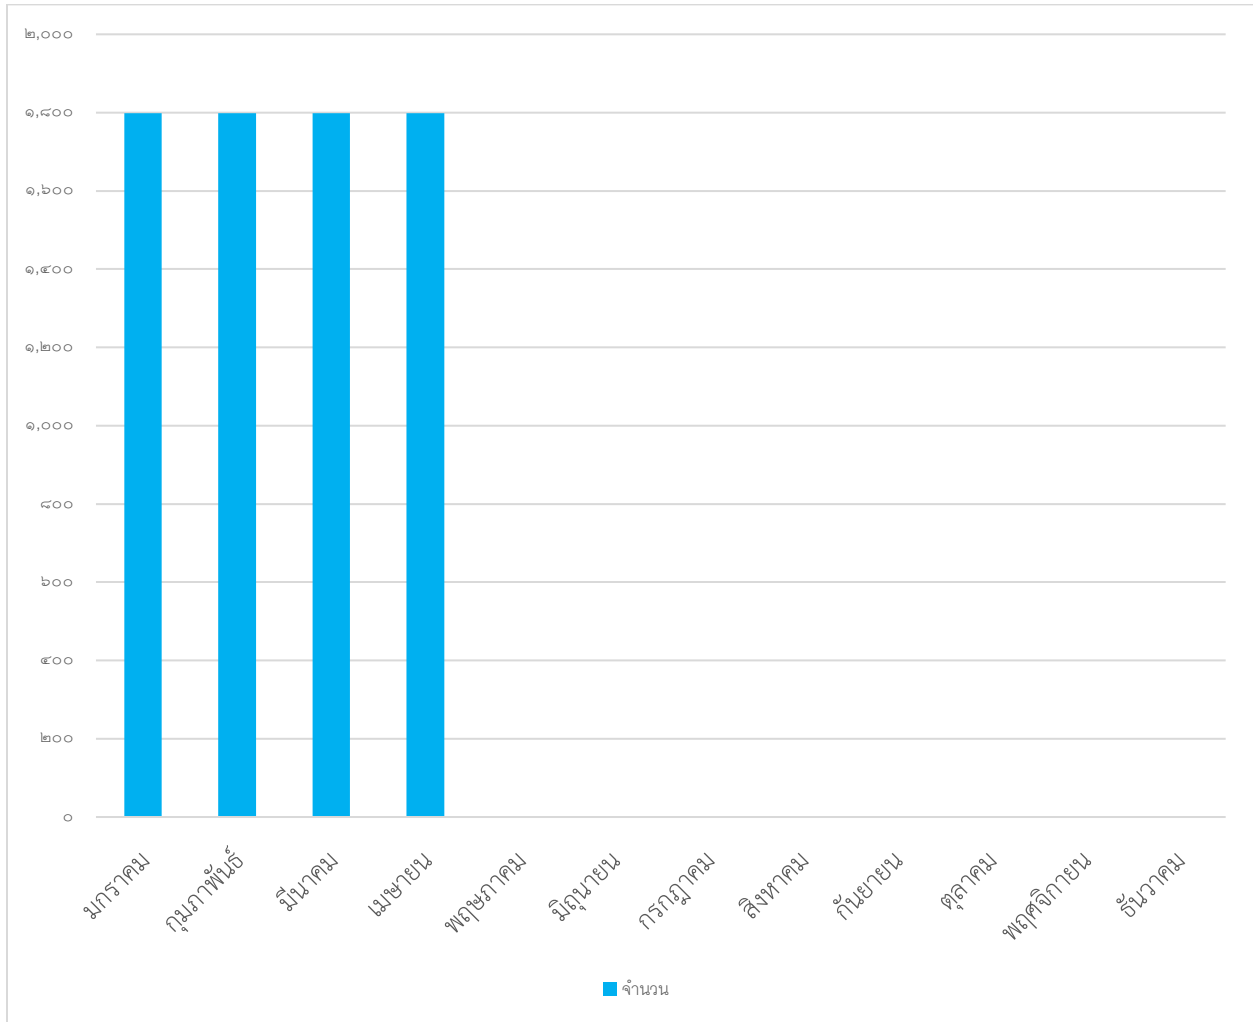

สถิติการเข้าใช้บริการห้องดนตรี
ปีงบประมาณ พ.ศ. 2565

เดือน	จำนวน	หมายเหตุ	
มกราคม ๖๕	๑,๗๙๙		
กุมภาพันธ์ ๖๕	๑,๗๙๙		
มีนาคม ๖๕	๑,๗๙๙		
เมษายน ๖๕	๑,๗๙๙		
พฤษภาคม ๖๔	๐	ปิดเรียน Onsite เนื่องจากสถานการณ์การ แพร่ระบาดของโรคติดเชื้อ ไวรัสโคโรนา 2019	
มิถุนายน ๖๔	๐		
กรกฎาคม ๖๔	๐		
สิงหาคม ๖๔	๐		
กันยายน ๖๔	๐		
ตุลาคม ๖๔	๐		
พฤศจิกายน ๖๔	๐		
ธันวาคม ๖๔	๐		
รวม	๗,๑๙๖		

กราฟแสดงสถิติการเข้าใช้บริการห้องดนตรี

ปีงบประมาณ พ.ศ. 2565