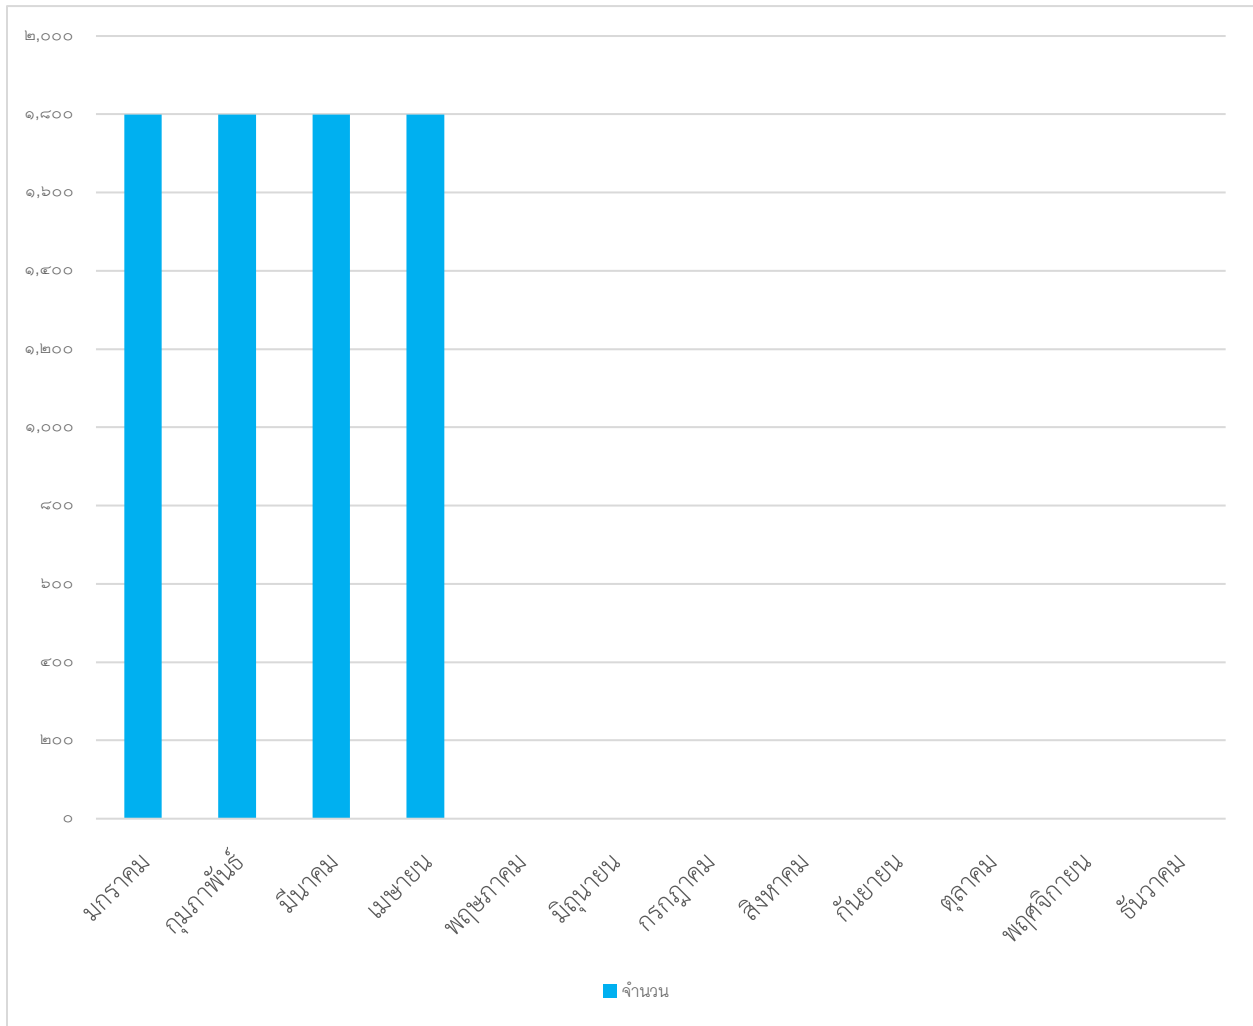

กราฟแสดงสถิติการเข้าใช้บริการห้องสหกรณ์
ปีงบประมาณ พ.ศ. 2565

สถิติการเข้าใช้บริการห้องวิทยาศาสตร์
ปีงบประมาณ พ.ศ. 2565

เดือน	จำนวน	หมายเหตุ
มกราคม ๖๕	๑,๗๙๙	
กุมภาพันธ์ ๖๕	๑,๗๙๙	
มีนาคม ๖๕	๑,๗๙๙	
เมษายน ๖๕	๑,๗๙๙	
พฤษภาคม ๖๔	๐	ปิดเรียน Onsite เนื่องจากสถานการณ์การ แพร่ระบาดของโรคติดเชื้อ ไวรัสโคโรนา 2019
มิถุนายน ๖๔	๐	
กรกฎาคม ๖๔	๐	
สิงหาคม ๖๔	๐	
กันยายน ๖๔	๐	
ตุลาคม ๖๔	๐	
พฤศจิกายน ๖๔	๐	
ธันวาคม ๖๔	๐	
รวม	๗,๑๙๖	

กราฟแสดงสถิติการเข้าใช้บริการห้องวิทยาศาสตร์
ปีงบประมาณ พ.ศ. 2565

สถิติการเข้าใช้บริการห้องสวนเศรษฐกิจพอเพียง
ปีงบประมาณ พ.ศ. 2565

เดือน	จำนวน	หมายเหตุ	
มกราคม ๖๕	๑,๗๙๙		
กุมภาพันธ์ ๖๕	๑,๗๙๙		
มีนาคม ๖๕	๑,๗๙๙		
เมษายน ๖๕	๑,๗๙๙		
พฤษภาคม ๖๔	๐	ปิดเรียน Onsite เนื่องจากสถานการณ์การ แพร่ระบาดของโรคติดเชื้อ ไวรัสโคโรนา 2019	
มิถุนายน ๖๔	๐		
กรกฎาคม ๖๔	๐		
สิงหาคม ๖๔	๐		
กันยายน ๖๔	๐		
ตุลาคม ๖๔	๐		
พฤศจิกายน ๖๔	๐		
ธันวาคม ๖๔	๐		
รวม	๗,๑๙๖		

กราฟแสดงสถิติการเข้าใช้บริการสวนเศรษฐกิจพอเพียง
ปีงบประมาณ พ.ศ. 2565

สถิติการเข้าใช้บริการห้องดนตรี
ปีงบประมาณ พ.ศ. 2565

เดือน	จำนวน	หมายเหตุ
มกราคม ๖๕	๑,๗๙๙	
กุมภาพันธ์ ๖๕	๑,๗๙๙	
มีนาคม ๖๕	๑,๗๙๙	
เมษายน ๖๕	๑,๗๙๙	
พฤษภาคม ๖๔	๐	ปิดเรียน Onsite เนื่องจากสถานการณ์การ แพร่ระบาดของโรคติดเชื้อ ไวรัสโคโรนา 2019
มิถุนายน ๖๔	๐	
กรกฎาคม ๖๔	๐	
สิงหาคม ๖๔	๐	
กันยายน ๖๔	๐	
ตุลาคม ๖๔	๐	
พฤศจิกายน ๖๔	๐	
ธันวาคม ๖๔	๐	
รวม	๗,๑๙๖	