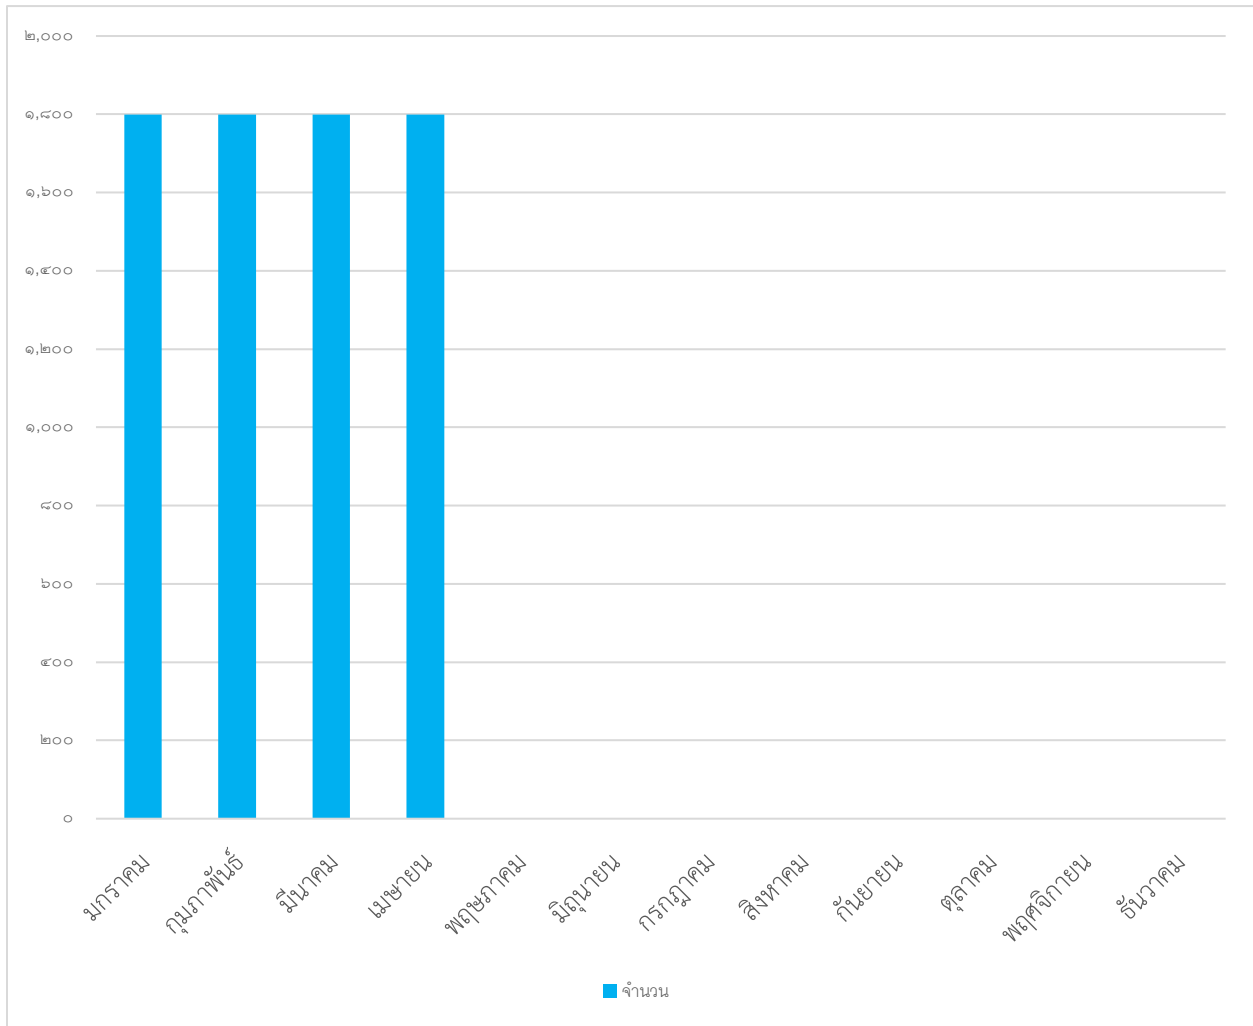

กราฟแสดงสถิติการเข้าใช้บริการห้องคอมพิวเตอร์
ปีงบประมาณ พ.ศ. 2565

สถิติการเข้าใช้บริการห้องสหกรณ์
ปีงบประมาณ พ.ศ. 2565

เดือน	จำนวน	หมายเหตุ	
มกราคม ๖๕	๑,๗๙๙		
กุมภาพันธ์ ๖๕	๑,๗๙๙		
มีนาคม ๖๕	๑,๗๙๙		
เมษายน ๖๕	๑,๗๙๙		
พฤษภาคม ๖๔	๐	ปิดเรียน Onsite เนื่องจากสถานการณ์การ แพร่ระบาดของโรคติดเชื้อ ไวรัสโคโรนา 2019	
มิถุนายน ๖๔	๐		
กรกฎาคม ๖๔	๐		
สิงหาคม ๖๔	๐		
กันยายน ๖๔	๐		
ตุลาคม ๖๔	๐		
พฤศจิกายน ๖๔	๐		
ธันวาคม ๖๔	๐		
รวม	๗,๑๙๖		

กราฟแสดงสถิติการเข้าใช้บริการห้องสหกรณ์
ปีงบประมาณ พ.ศ. 2565

สถิติการเข้าใช้บริการห้องวิทยาศาสตร์
ปีงบประมาณ พ.ศ. 2565

เดือน	จำนวน	หมายเหตุ
มกราคม ๖๕	๑,๗๙๙	
กุมภาพันธ์ ๖๕	๑,๗๙๙	
มีนาคม ๖๕	๑,๗๙๙	
เมษายน ๖๕	๑,๗๙๙	
พฤษภาคม ๖๔	๐	ปิดเรียน Onsite เนื่องจากสถานการณ์การ แพร่ระบาดของโรคติดเชื้อ ไวรัสโคโรนา 2019
มิถุนายน ๖๔	๐	
กรกฎาคม ๖๔	๐	
สิงหาคม ๖๔	๐	
กันยายน ๖๔	๐	
ตุลาคม ๖๔	๐	
พฤศจิกายน ๖๔	๐	
ธันวาคม ๖๔	๐	
รวม	๗,๑๙๖	

กราฟแสดงสถิติการเข้าใช้บริการห้องวิทยาศาสตร์
ปีงบประมาณ พ.ศ. 2565

สถิติการเข้าใช้บริการห้องสวนเศรษฐกิจพอเพียง
ปีงบประมาณ พ.ศ. 2565

เดือน	จำนวน	หมายเหตุ	
มกราคม ๖๕	๑,๗๙๙		
กุมภาพันธ์ ๖๕	๑,๗๙๙		
มีนาคม ๖๕	๑,๗๙๙		
เมษายน ๖๕	๑,๗๙๙		
พฤษภาคม ๖๔	๐	ปิดเรียน Onsite เนื่องจากสถานการณ์การ แพร่ระบาดของโรคติดเชื้อ ไวรัสโคโรนา 2019	
มิถุนายน ๖๔	๐		
กรกฎาคม ๖๔	๐		
สิงหาคม ๖๔	๐		
กันยายน ๖๔	๐		
ตุลาคม ๖๔	๐		
พฤศจิกายน ๖๔	๐		
ธันวาคม ๖๔	๐		
รวม	๗,๑๙๖		