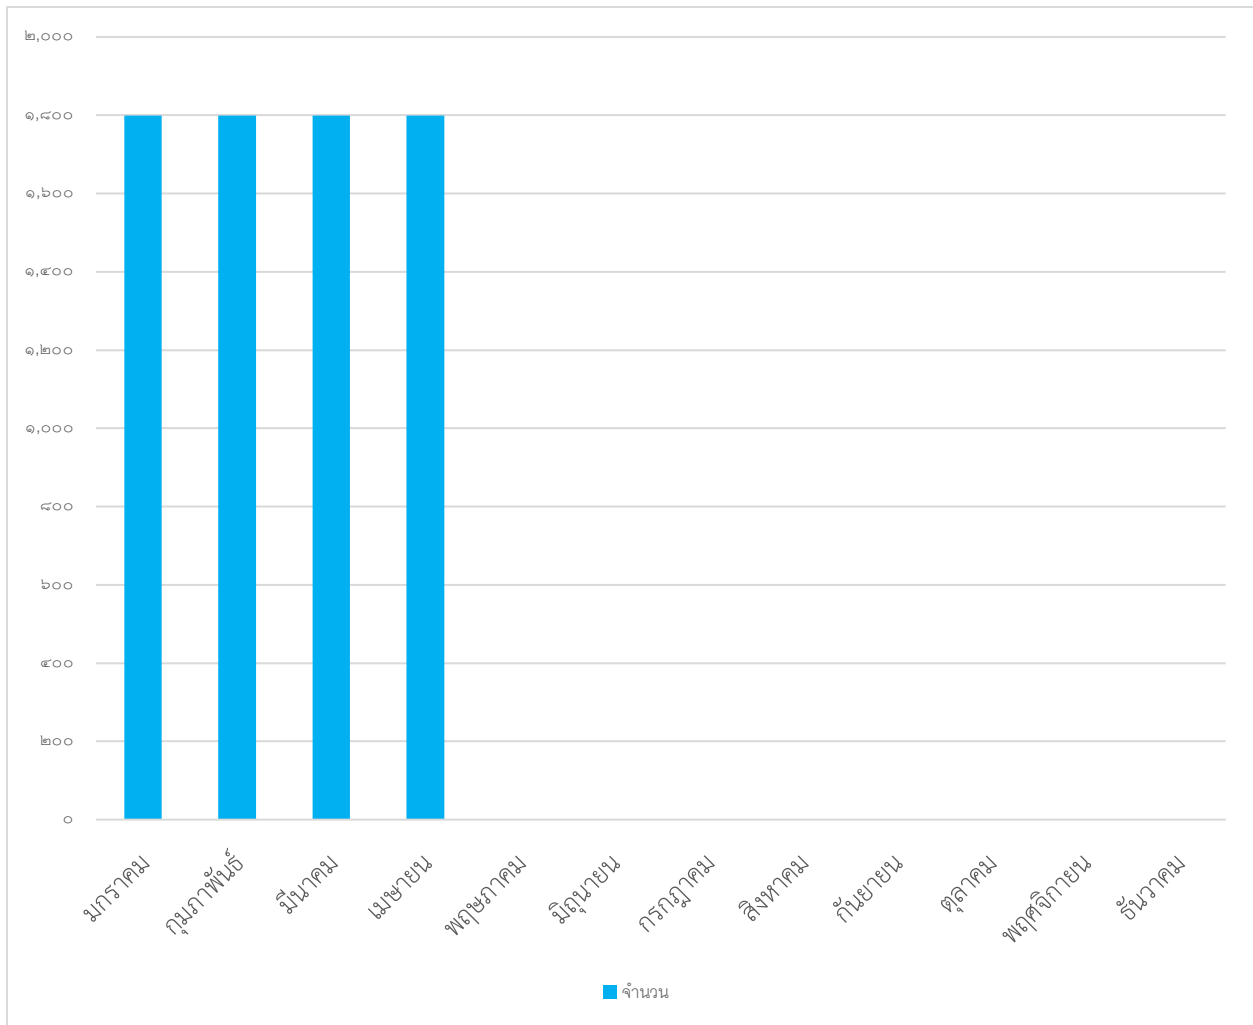

สถิติการเข้าใช้บริการห้องคอมพิวเตอร์
ปีงบประมาณ พ.ศ. 2565

เดือน	จำนวน	หมายเหตุ
มกราคม ๖๕	๑,๗๙๙	
กุมภาพันธ์ ๖๕	๑,๗๙๙	
มีนาคม ๖๕	๑,๗๙๙	
เมษายน ๖๕	๑,๗๙๙	
พฤษภาคม ๖๔	๐	ปิดเรียน Onsite เนื่องจากสถานการณ์การ แพร่ระบาดของโรคติดเชื้อ ไวรัสโคโรนา 2019
มิถุนายน ๖๔	๐	
กรกฎาคม ๖๔	๐	
สิงหาคม ๖๔	๐	
กันยายน ๖๔	๐	
ตุลาคม ๖๔	๐	
พฤศจิกายน ๖๔	๐	
ธันวาคม ๖๔	๐	
รวม	๗,๑๙๖	

กราฟแสดงสถิติการเข้าใช้บริการห้องคอมพิวเตอร์
ปีงบประมาณ พ.ศ. 2565

สถิติการเข้าใช้บริการห้องสหกรณ์
ปีงบประมาณ พ.ศ. 2565

เดือน	จำนวน	หมายเหตุ	
มกราคม ๖๕	๑,๗๙๙		
กุมภาพันธ์ ๖๕	๑,๗๙๙		
มีนาคม ๖๕	๑,๗๙๙		
เมษายน ๖๕	๑,๗๙๙		
พฤษภาคม ๖๔	๐	ปิดเรียน Onsite เนื่องจากสถานการณ์การ แพร่ระบาดของโรคติดเชื้อ ไวรัสโคโรนา 2019	
มิถุนายน ๖๔	๐		
กรกฎาคม ๖๔	๐		
สิงหาคม ๖๔	๐		
กันยายน ๖๔	๐		
ตุลาคม ๖๔	๐		
พฤศจิกายน ๖๔	๐		
ธันวาคม ๖๔	๐		
รวม	๗,๑๙๖		

กราฟแสดงสถิติการเข้าใช้บริการห้องสหกรณ์
ปีงบประมาณ พ.ศ. 2565

สถิติการเข้าใช้บริการห้องวิทยาศาสตร์
ปีงบประมาณ พ.ศ. 2565

เดือน	จำนวน	หมายเหตุ
มกราคม ๖๕	๑,๗๙๙	
กุมภาพันธ์ ๖๕	๑,๗๙๙	
มีนาคม ๖๕	๑,๗๙๙	
เมษายน ๖๕	๑,๗๙๙	
พฤษภาคม ๖๔	๐	ปิดเรียน Onsite เนื่องจากสถานการณ์การ แพร่ระบาดของโรคติดเชื้อ ไวรัสโคโรนา 2019
มิถุนายน ๖๔	๐	
กรกฎาคม ๖๔	๐	
สิงหาคม ๖๔	๐	
กันยายน ๖๔	๐	
ตุลาคม ๖๔	๐	
พฤศจิกายน ๖๔	๐	
ธันวาคม ๖๔	๐	
รวม	๗,๑๙๖	

กราฟแสดงสถิติการเข้าใช้บริการห้องวิทยาศาสตร์
ปีงบประมาณ พ.ศ. 2565

สถิติการเข้าใช้บริการห้องสวนเศรษฐกิจพอเพียง
ปีงบประมาณ พ.ศ. 2565

เดือน	จำนวน	หมายเหตุ	
มกราคม ๖๕	๑,๗๙๙		
กุมภาพันธ์ ๖๕	๑,๗๙๙		
มีนาคม ๖๕	๑,๗๙๙		
เมษายน ๖๕	๑,๗๙๙		
พฤษภาคม ๖๔	๐	ปิดเรียน Onsite เนื่องจากสถานการณ์การ แพร่ระบาดของโรคติดเชื้อ ไวรัสโคโรนา 2019	
มิถุนายน ๖๔	๐		
กรกฎาคม ๖๔	๐		
สิงหาคม ๖๔	๐		
กันยายน ๖๔	๐		
ตุลาคม ๖๔	๐		
พฤศจิกายน ๖๔	๐		
ธันวาคม ๖๔	๐		
รวม	๗,๑๙๖		