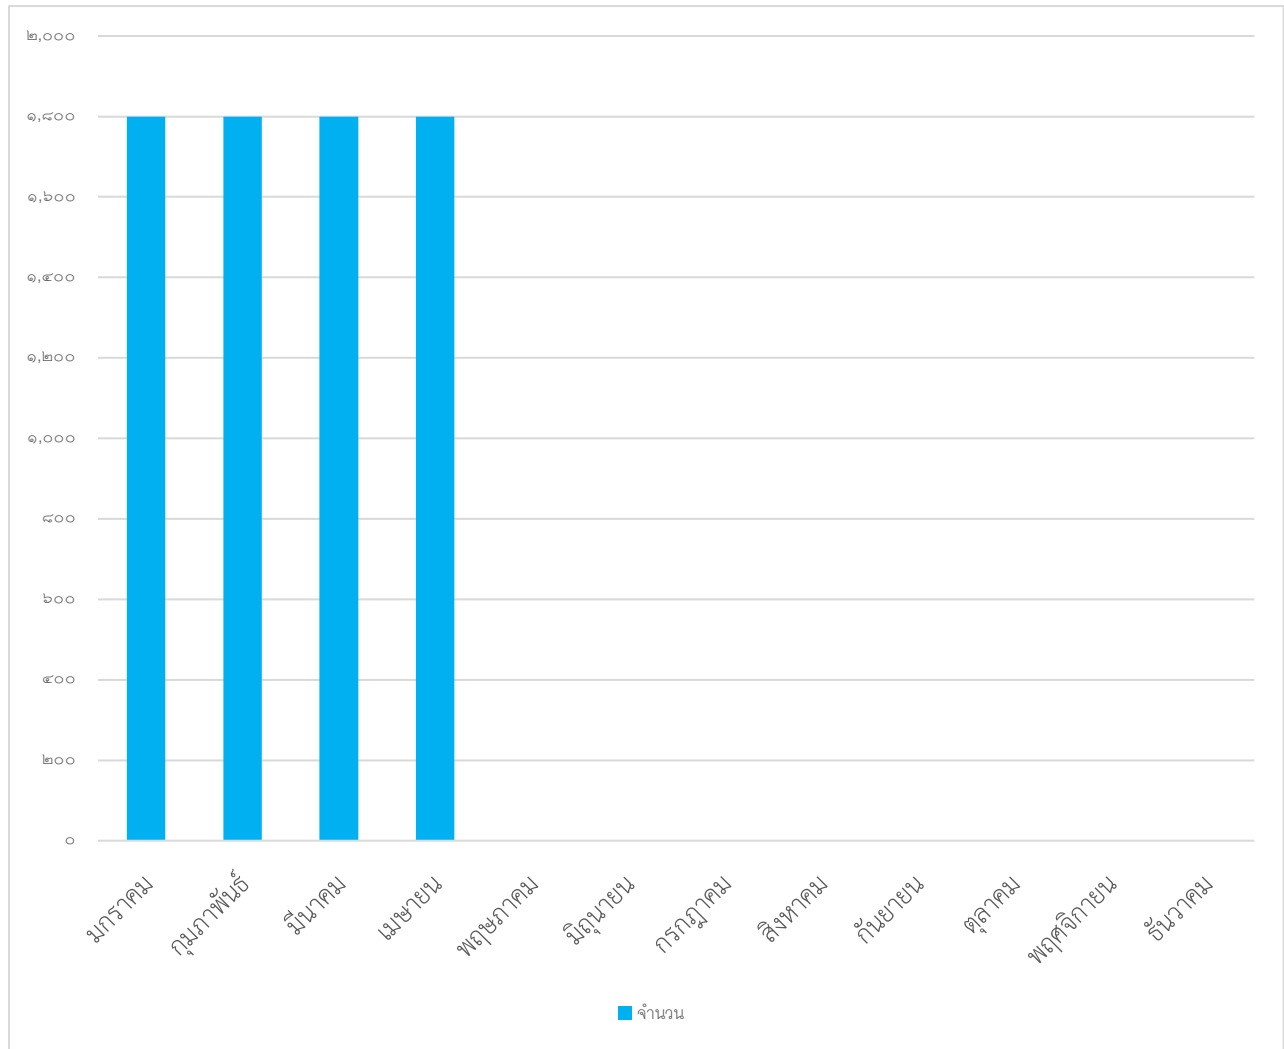

สถิติการเข้าใช้บริการห้องคอมพิวเตอร์
ปีงบประมาณ พ.ศ. 2565

เดือน	จำนวน	หมายเหตุ
มกราคม ๖๕	๑,๗๙๙	
กุมภาพันธ์ ๖๕	๑,๗๙๙	
มีนาคม ๖๕	๑,๗๙๙	
เมษายน ๖๕	๑,๗๙๙	
พฤษภาคม ๖๔	๐	ปิดเรียน Onsite เนื่องจากสถานการณ์การ แพร่ระบาดของโรคติดเชื้อ ไวรัสโคโรนา 2019
มิถุนายน ๖๔	๐	
กรกฎาคม ๖๔	๐	
สิงหาคม ๖๔	๐	
กันยายน ๖๔	๐	
ตุลาคม ๖๔	๐	
พฤศจิกายน ๖๔	๐	
ธันวาคม ๖๔	๐	
รวม	๗,๑๙๖	

กราฟแสดงสถิติการเข้าใช้บริการห้องคอมพิวเตอร์
ปีงบประมาณ พ.ศ. 2565

สถิติการเข้าใช้บริการห้องสหกรณ์
ปีงบประมาณ พ.ศ. 2565

เดือน	จำนวน	หมายเหตุ	
มกราคม ๖๕	๑,๗๙๙		
กุมภาพันธ์ ๖๕	๑,๗๙๙		
มีนาคม ๖๕	๑,๗๙๙		
เมษายน ๖๕	๑,๗๙๙		
พฤษภาคม ๖๔	๐	ปิดเรียน Onsite เนื่องจากสถานการณ์การ แพร่ระบาดของโรคติดเชื้อ ไวรัสโคโรนา 2019	
มิถุนายน ๖๔	๐		
กรกฎาคม ๖๔	๐		
สิงหาคม ๖๔	๐		
กันยายน ๖๔	๐		
ตุลาคม ๖๔	๐		
พฤศจิกายน ๖๔	๐		
ธันวาคม ๖๔	๐		
รวม	๗,๑๙๖		

กราฟแสดงสถิติการเข้าใช้บริการห้องสหกรณ์
ปีงบประมาณ พ.ศ. 2565

สถิติการเข้าใช้บริการห้องวิทยาศาสตร์
ปีงบประมาณ พ.ศ. 2565

เดือน	จำนวน	หมายเหตุ
มกราคม ๖๕	๑,๗๙๙	
กุมภาพันธ์ ๖๕	๑,๗๙๙	
มีนาคม ๖๕	๑,๗๙๙	
เมษายน ๖๕	๑,๗๙๙	
พฤษภาคม ๖๔	๐	ปิดเรียน Onsite เนื่องจากสถานการณ์การ แพร่ระบาดของโรคติดเชื้อ ไวรัสโคโรนา 2019
มิถุนายน ๖๔	๐	
กรกฎาคม ๖๔	๐	
สิงหาคม ๖๔	๐	
กันยายน ๖๔	๐	
ตุลาคม ๖๔	๐	
พฤศจิกายน ๖๔	๐	
ธันวาคม ๖๔	๐	
รวม	๗,๑๙๖	

กราฟแสดงสถิติการเข้าใช้บริการห้องวิทยาศาสตร์
ปีงบประมาณ พ.ศ. 2565

สถิติการเข้าใช้บริการห้องสวนเศรษฐกิจพอเพียง
ปีงบประมาณ พ.ศ. 2565

เดือน	จำนวน	หมายเหตุ	
มกราคม ๖๕	๑,๗๙๙		
กุมภาพันธ์ ๖๕	๑,๗๙๙		
มีนาคม ๖๕	๑,๗๙๙		
เมษายน ๖๕	๑,๗๙๙		
พฤษภาคม ๖๔	๐	ปิดเรียน Onsite เนื่องจากสถานการณ์การ แพร่ระบาดของโรคติดเชื้อ ไวรัสโคโรนา 2019	
มิถุนายน ๖๔	๐		
กรกฎาคม ๖๔	๐		
สิงหาคม ๖๔	๐		
กันยายน ๖๔	๐		
ตุลาคม ๖๔	๐		
พฤศจิกายน ๖๔	๐		
ธันวาคม ๖๔	๐		
รวม	๗,๑๙๖		