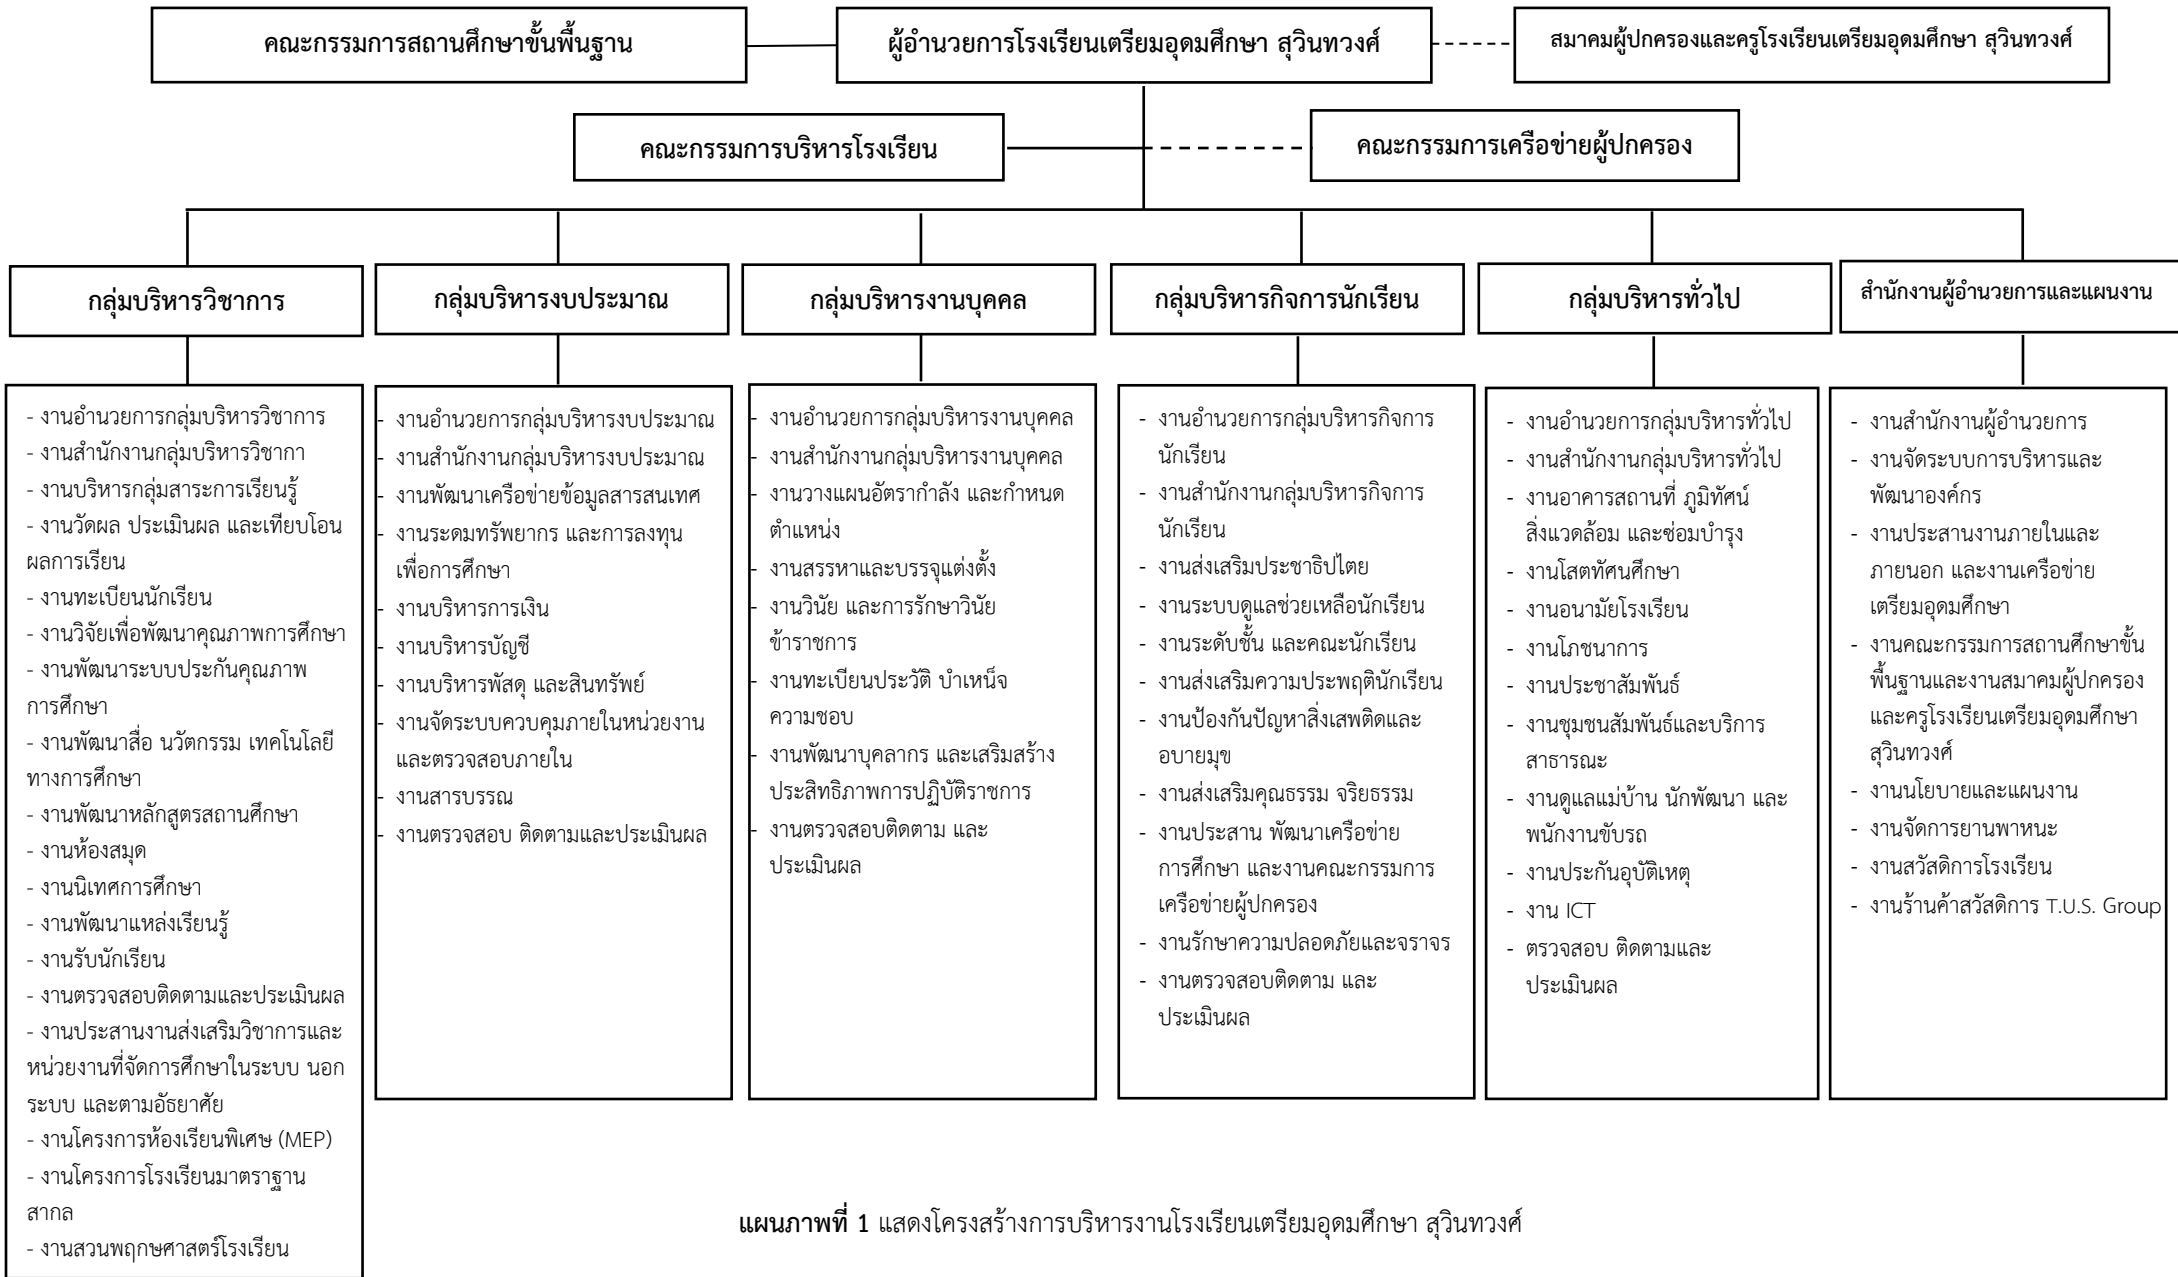

โครงสร้างการบริหารงาน โรงเรียนเตรียมอุดมศึกษา สุวินทวงศ์
สำนักงานเขตพื้นที่การศึกษามัธยมศึกษา กรุงเทพมหานคร เขต 2

แผนภาพที่ 1 แสดงโครงสร้างการบริหารงานโรงเรียนเตรียมอุดมศึกษา สุวินทวงศ์